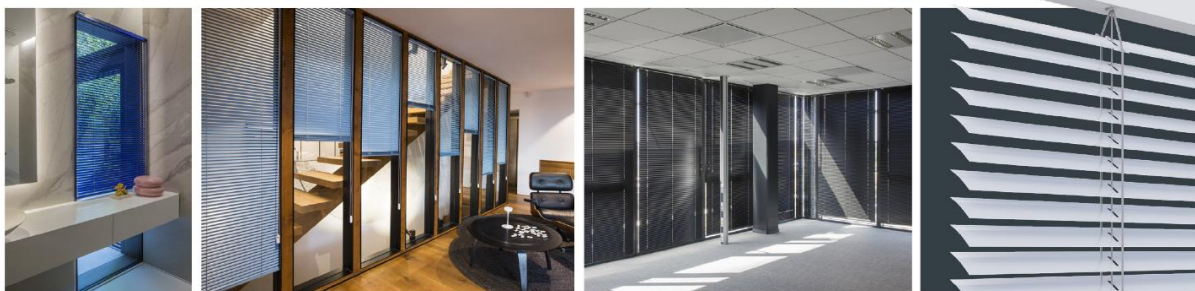

BANDALUX

WWW.CONTRACT.BANDALUX.COM

Aluminium Venetian

Bandalux Industrial S.A.
Av. De Sant Julià, 235
08403 Granollers, Barcelona. España.

Número de teléfono: +34 93 861 53 29
Website: www.contract.bandalux.com
contract.iberia@bandalux.es

TEXTO DE PRESCRIPCIÓN VENECIANA SIGNUM

Instrucciones de uso:

*Los párrafos con **texto azul** entre [ ], son elementos opcionales que requieren selección por el prescriptor. Por ejemplo "Color: [Blanco] [Negro]". Una vez que se realizan las selecciones y se eliminan otras opciones, el color de fuente azul debe ser cambiado a negro.*

*Los textos marcados con **texto verde** entre **, son los tejidos a añadir por el prescriptor.*

Recomendamos consultar con nuestro equipo de prescriptores para garantizar la compatibilidad del tejido y del tipo de accionamiento, con el sistema.